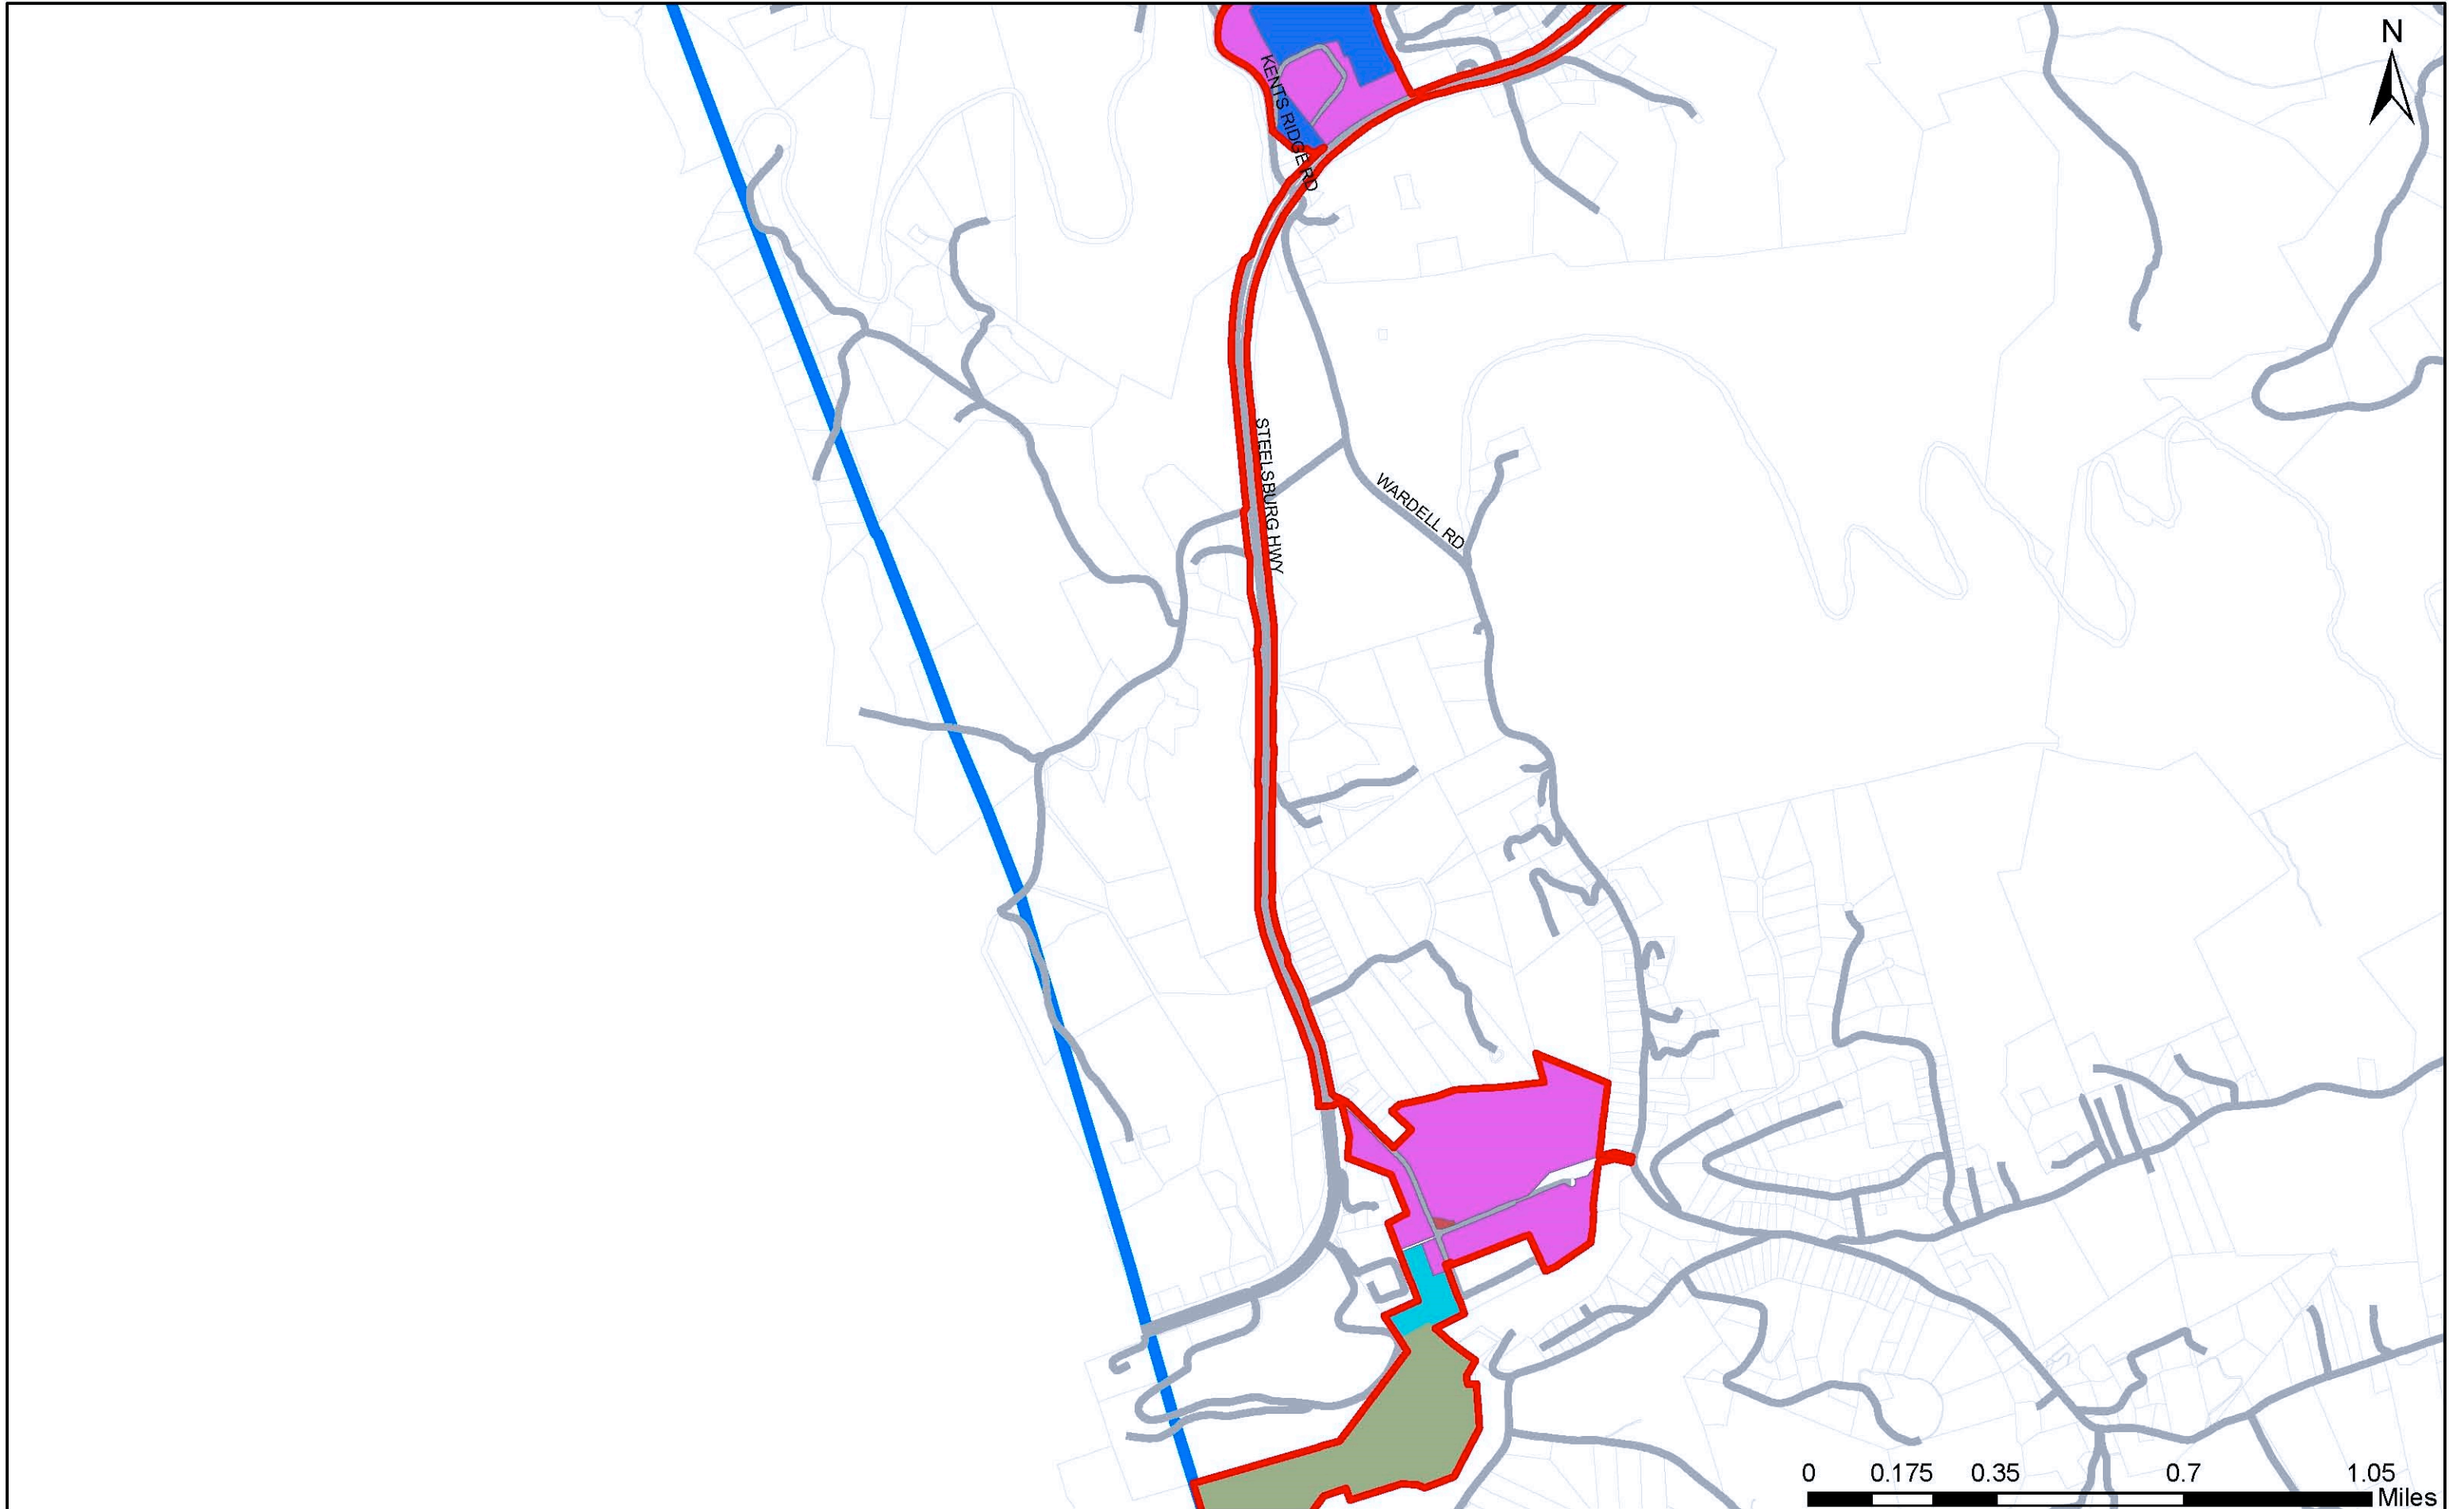

Enterprise Zone(Richlands Cedar Bluff Areas)

0 0.175 0.35 0.7 1.05 Miles